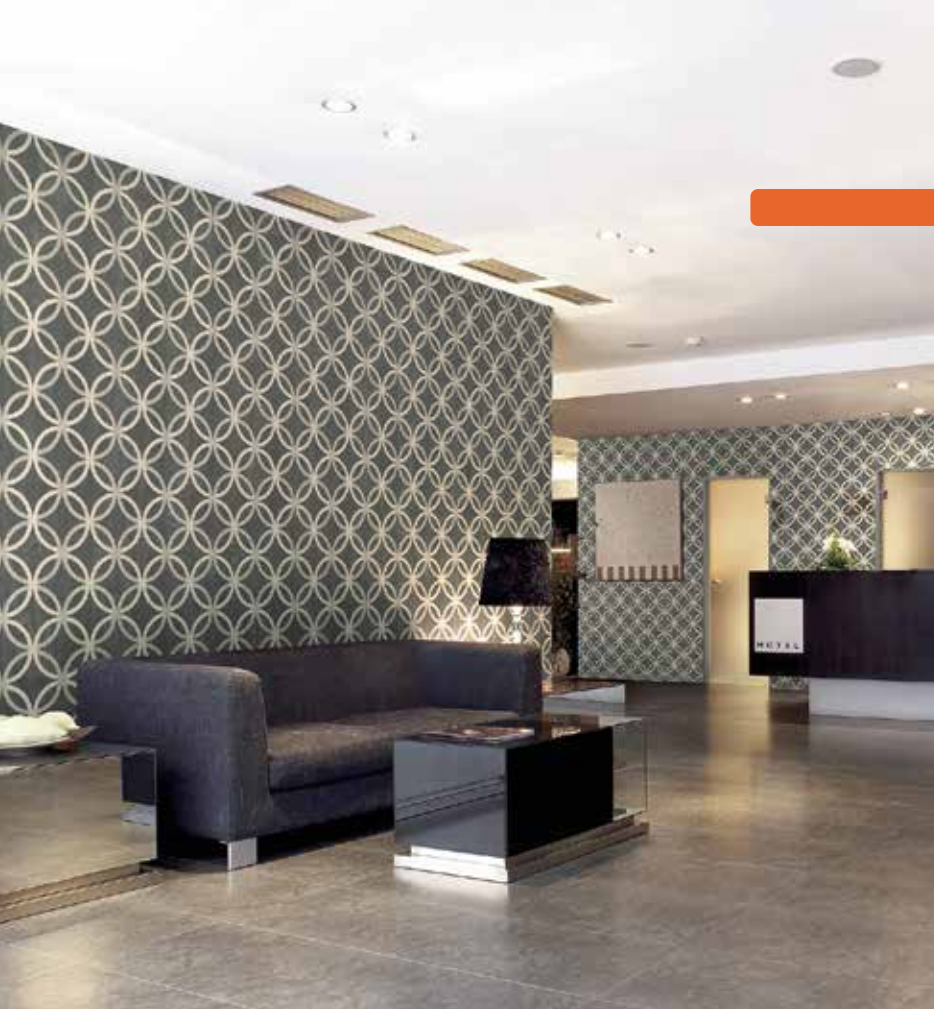

MI IS AZ A KÉTSZERKÉSELT FURNÉR?

A késelés a színfurnérgyártás technológiája. A rönkből kialakított frízből késelik a furnérlapokat. Kétszer- vagy többszörkéselt furnérról akkor beszélünk, amikor a frízből késeléssel előállított furnérlapokat újra összeragasztják, majd az így kialakított tömbösített fríz elforgatva újra lekéselik. Az ezzel a technológiával készített furnérok-nál elérhetünk extra rajzolatot, de cél lehet a még egyenletesebb, homogénebb textúra is. Mindenesetre egy kiegyensúlyozottabb, könnyebben reprodukálható furnér lesz a végeredmény.

A gyártó kínálatában mintegy 600 designból (különböznek színben, rajzolatban vagy késelési technológiában) válogathat a megrendelő, míg a JAF Holz raktárprogramja ebből 30 típust tartalmaz, amelyek azonnal elérhetőek. Emellett természetesen a teljes kínálat rendelhető, 5–7 napos szállítási határidővel. A kétszerkéselt furnérok mérete 3100/2500x570/670 mm.

A tervezők és a végfelhasználók munkáját segítendő, speciális furnérkatalógusok készültek A/4 méretű anyagmintákkal, szín, fafaj és rajzolat szerinti csoportosításban. A kínálat komplexitásának érdekében minden furnérhoz elérhető színazonos élanyag, élfurnér és álléc egyaránt. ■

tabu®
Colors of Wood