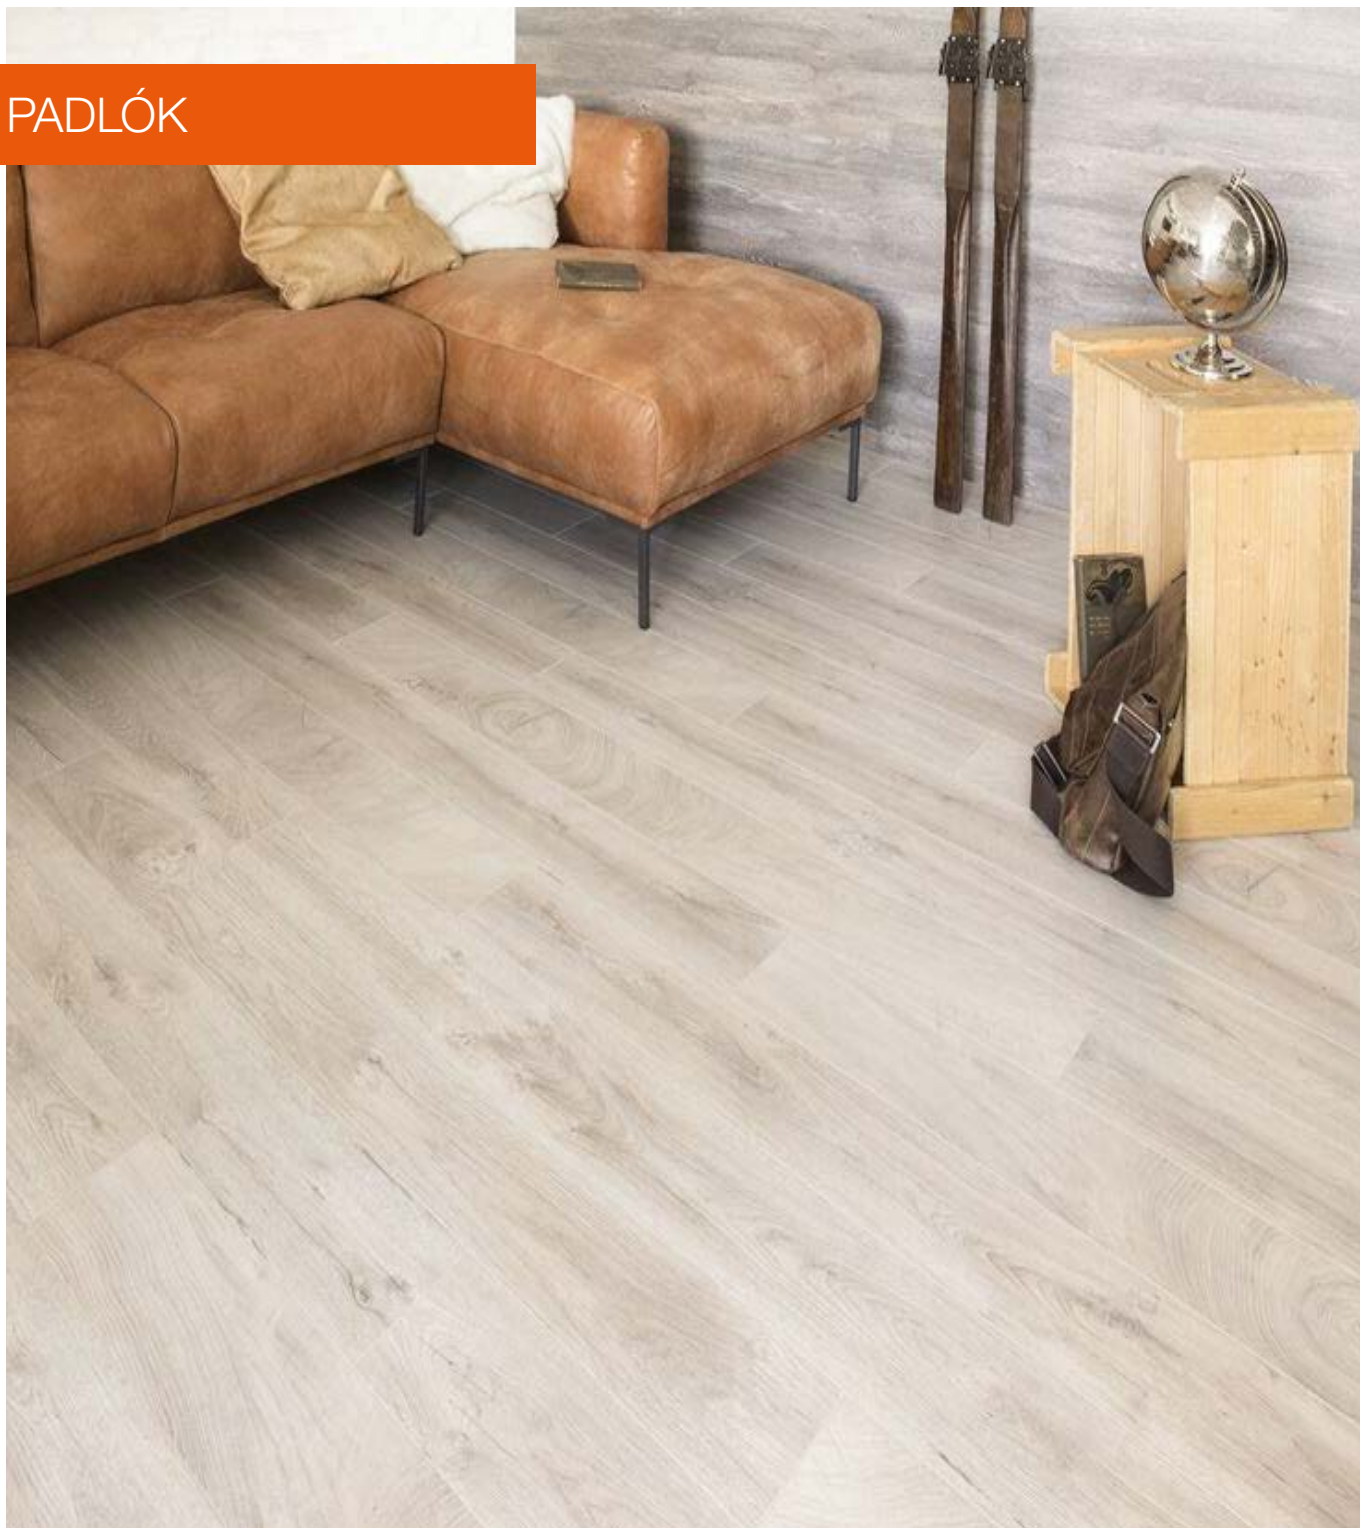

Tölgy Fresco Bark K4382 RE

Cikkszám: 45776/4382

nettó AKCIÓS ár

m² **4.590,-**

PADLÓK

Laminált Padló Kaindl Natural Touch 10.0
Premiumdiele

Tölgy Fresco Leave K4384 RE

Cikkszám: 45776/4383