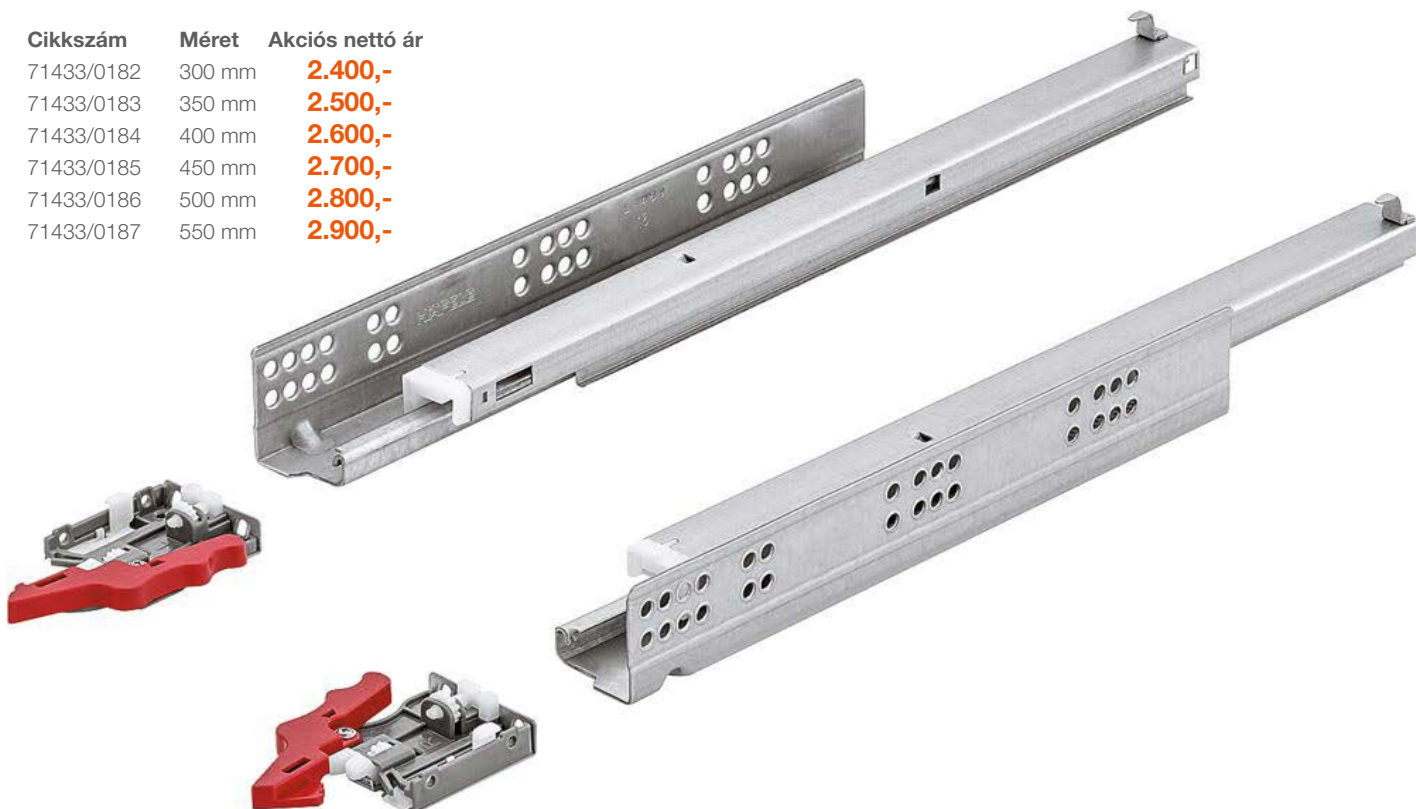

VASALATOK

Häfele Matrix Runner

Teljeskihúzású Tandem Sín 30kg

Cikkszám	Méret	Akciós nettó ár
71433/0182	300 mm	2.400,-
71433/0183	350 mm	2.500,-
71433/0184	400 mm	2.600,-
71433/0185	450 mm	2.700,-
71433/0186	500 mm	2.800,-
71433/0187	550 mm	2.900,-