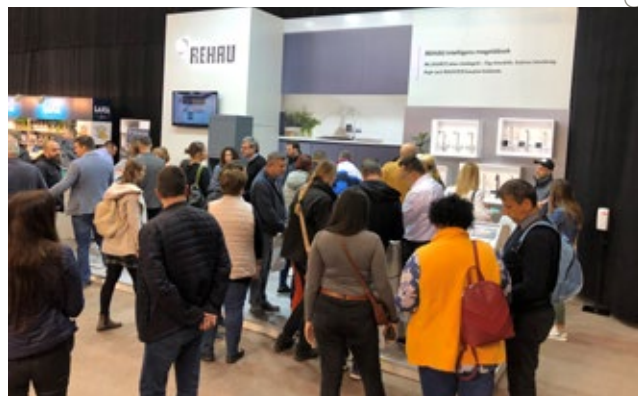

tulajdonságait a kőhatású felület látványával. UV-állóságuknak köszönhetően az ásványi alapanyagok bel- és kültéren egyaránt használhatók. Homlokzati panelek, fali panelek, fürdőszobák, konyhák, szállodák és éttermek vagy laboratóriumok reprezentatív fogadóterei – az alkalmazási sokszínűségnek szinte semmi sem szabhat határt. 112 dekor és a lapokkal azonos színű szaniterek is rendelkezésre állnak mosogatókkal, mosdókagylókkal, zuhanytálcákkal és fürdőkádakkal.

A **RAUVISIO noir** ötvözi az eleganciát a legmagasabb szintű kivitelezéssel, így ragadja meg a kozmopolita életérzést. A selyem-matt kivitel élettélivé teszi a felületet és tökéletes egyensúlyt teremt dizájn és funkció között. A tizenkét trendszínből álló paletta a dizájn- és divatvilágot ma is jellemző film noir összetéveszthetetlen stílusában kínál inspirációt: mély szénfekete, a legtisztább fehér,

valamint a tompított tengeri és smaragdtonusok repítik a képzelet és az érzékeket Lauren Bacall és Humphrey Bogart stílusos, titokzatos világába. A RAUVISIO noir extrém karc-, víz- és hőálló, így vízszintes és függőleges használatra is alkalmas.

ÚJ: 100%-OS DIZÁJNHARMÓNIA A RAUVOLET NEMESMATT BÚTORREDŐNYÖKKEL

A RAUVOLET nemesmatt redőnyrendszer színben illeszkedik a RAUVISIO noir felületeihez. Így a bútorgyártás és a konyhabeli felhasználás során a redőnyös szekrények teljesen megegyező árnyalatban kombinálhatók. A kilenc színnek és a variálható méreteknek köszönhetően az új termékcsoport minden klasszikus szekrényméretet lefed. A csévlőmechanikával ellátott kazettás rendszernek köszönhetően a redőny egy mozdulattal a bútortestbe szerelhető.

Mindezek mellett kiállítottuk épületgépészeti üzletünk legújabb fejlesztését, a REHAU re.source okos vízadagolót, amely minden luxuskonyha hasznos és elengedhetetlen kiegészítője. Egy csapból kaphatunk szűrt, szénsavas, hűtött, vagy lobogóan forró, tiszta ivóvizet.

Sort kerítettünk a Piper Kft. és a REHAU közös konyhatervpályázatának díjátadójára is, amelynek keretében számos értékes pályázat érkezett. A nyerteseket és pályamunkáikat honlapunkon és Facebook-oldalunkon mutatjuk be hamarosan.

Minden kedves látogatónknak köszönjük a részvételt!

www.facebook.com/rehaumagyarorszag
www.rehau.hu