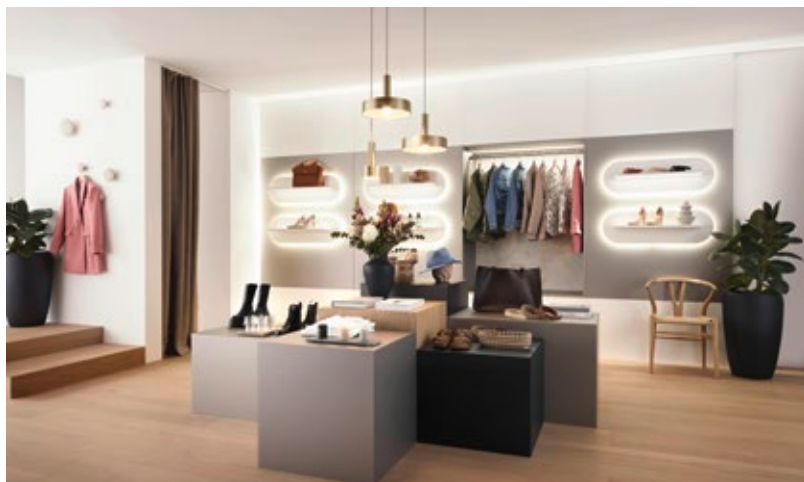

lási és felhasználási tulajdonságaival. A RAUVISIO crystal Deep kollekció hagyományos asztalos szerszámokkal is megmunkálható, és abszolút szabadságot biztosít a tervezőnek a belsőépítészeti kialakítás terén. A hétköznapiakban az anyag meggyőzően tartós, egyszerűen tisztítható és rendkívül ellenálló a törésekkel és karcokkal szemben.

Az új RAUVISIO crystal Deep kollekcióhoz tartozó dekorok 2022 júliusától nagy formátumú, 2800 x 1300 x 19 mm méretű préselt lapok formájában, illetve vékony üvegpapellként 2800 x 1300 x 4,0 mm méretben kaphatók.

A RAUVISIO CRYSTAL TERMÉKCSALÁD TOVÁBB BŐVÜL

A RAUVISIO crystal üveglaminát termékcsalád három további trendkollekciójával a REHAU céltudatosan tovább erősíti trendeket meghatározó és ötletadóként elfoglalt pozícióját. A jövőben a Pure kollekcióba kerülnek besorolásra az időtálló, letisztult egyszínű dekorok. Az életteli telj natúr dekorokat a Strong kollekció köti csokorba. A Dynamic kollekcióban az élénk színek találhatnak otthonra. Aki ebből a választékból sem találta meg, amit keres, az a REHAU-tól egyéni leg is rendelhet. Mivel a REHAU-nak lehetősége van arra, hogy az üveglaminátot 100%-os pontossággal az egyedi kívánságokhoz igazítsa a RAL színskála alapján, magassfényű vagy matt kivitelben. ■

Élzárók és felületek Kiváló kombinációs lehetőségek egyöntetű hatást keltő bútordarabokhoz a Deep kollekcióba tartozó vagy akár más anyagok felhasználásával