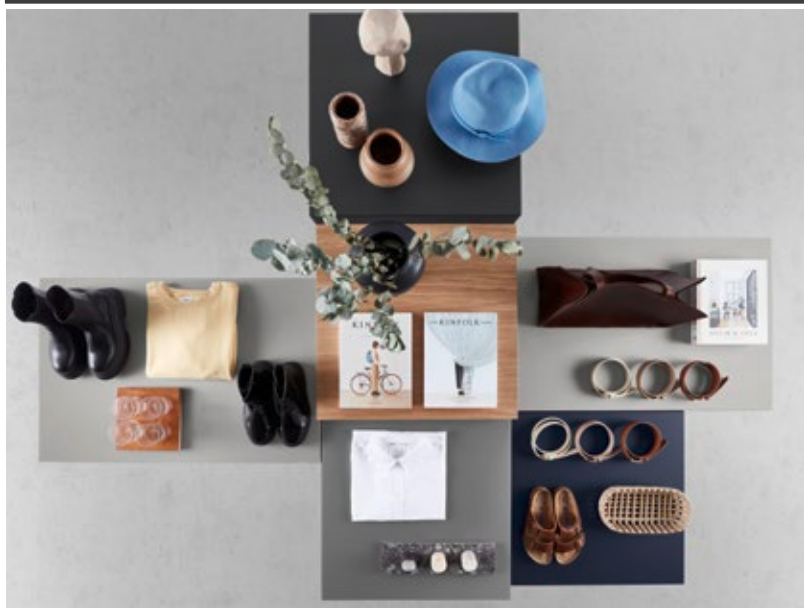

Élzárók és felületek Kiváló kombinációs lehetőségek egyöntetű hatást keltő bútordarabokhoz a Deep kollekcióba tartozó vagy akár más anyagok felhasználásával

Minden kép szerzői jogának birtokosa a REHAU

További információk a RAUVISIO kollekciókról, valamint a rendelkezésre álló dekorok áttekintése a következő weboldalon érhető el: www.rehau.hu/crystal

www.facebook.com/rehaumagyarorszag
www.rehau.hu